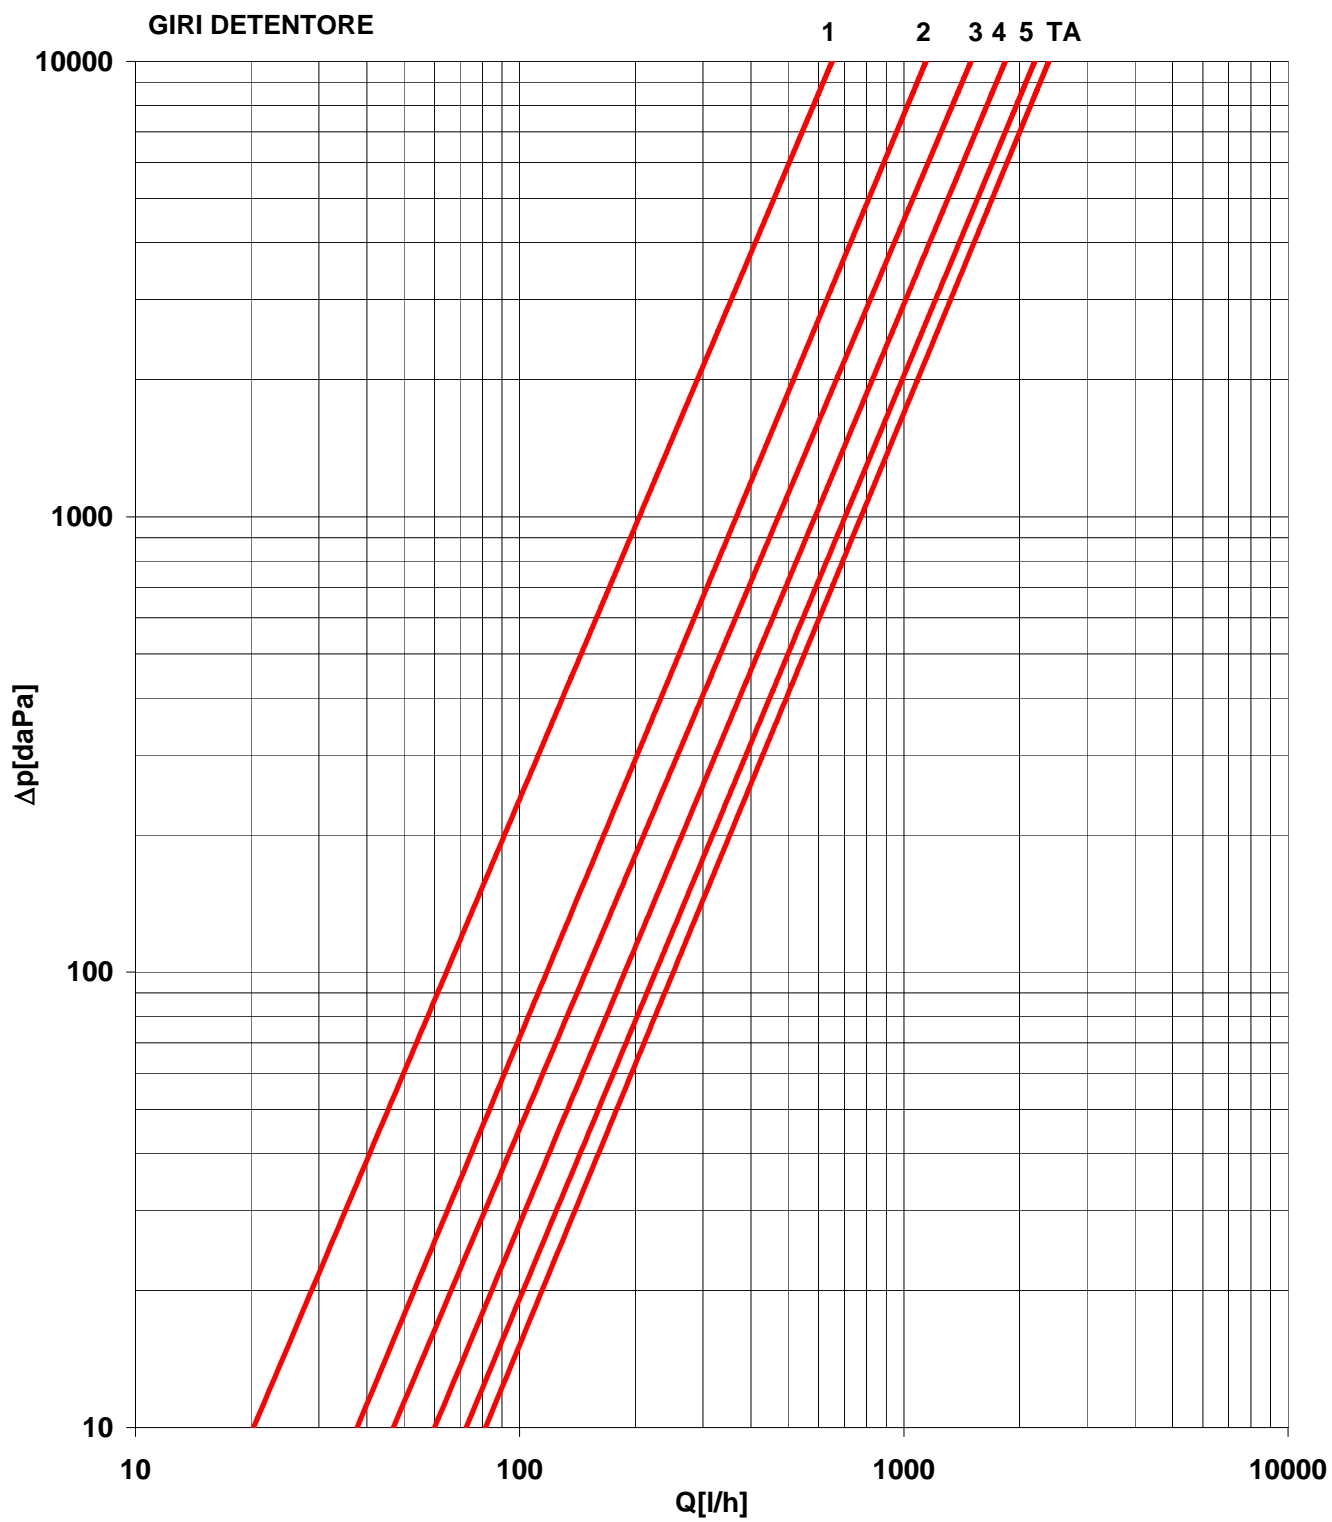

**ART.3870 3412**  
**3870 112**  
**3870 134**

GIRI	1	2	3	4	5	TA
Kv [m <sup>3</sup> /h]	0,65	1,14	1,49	1,83	2,19	2,38