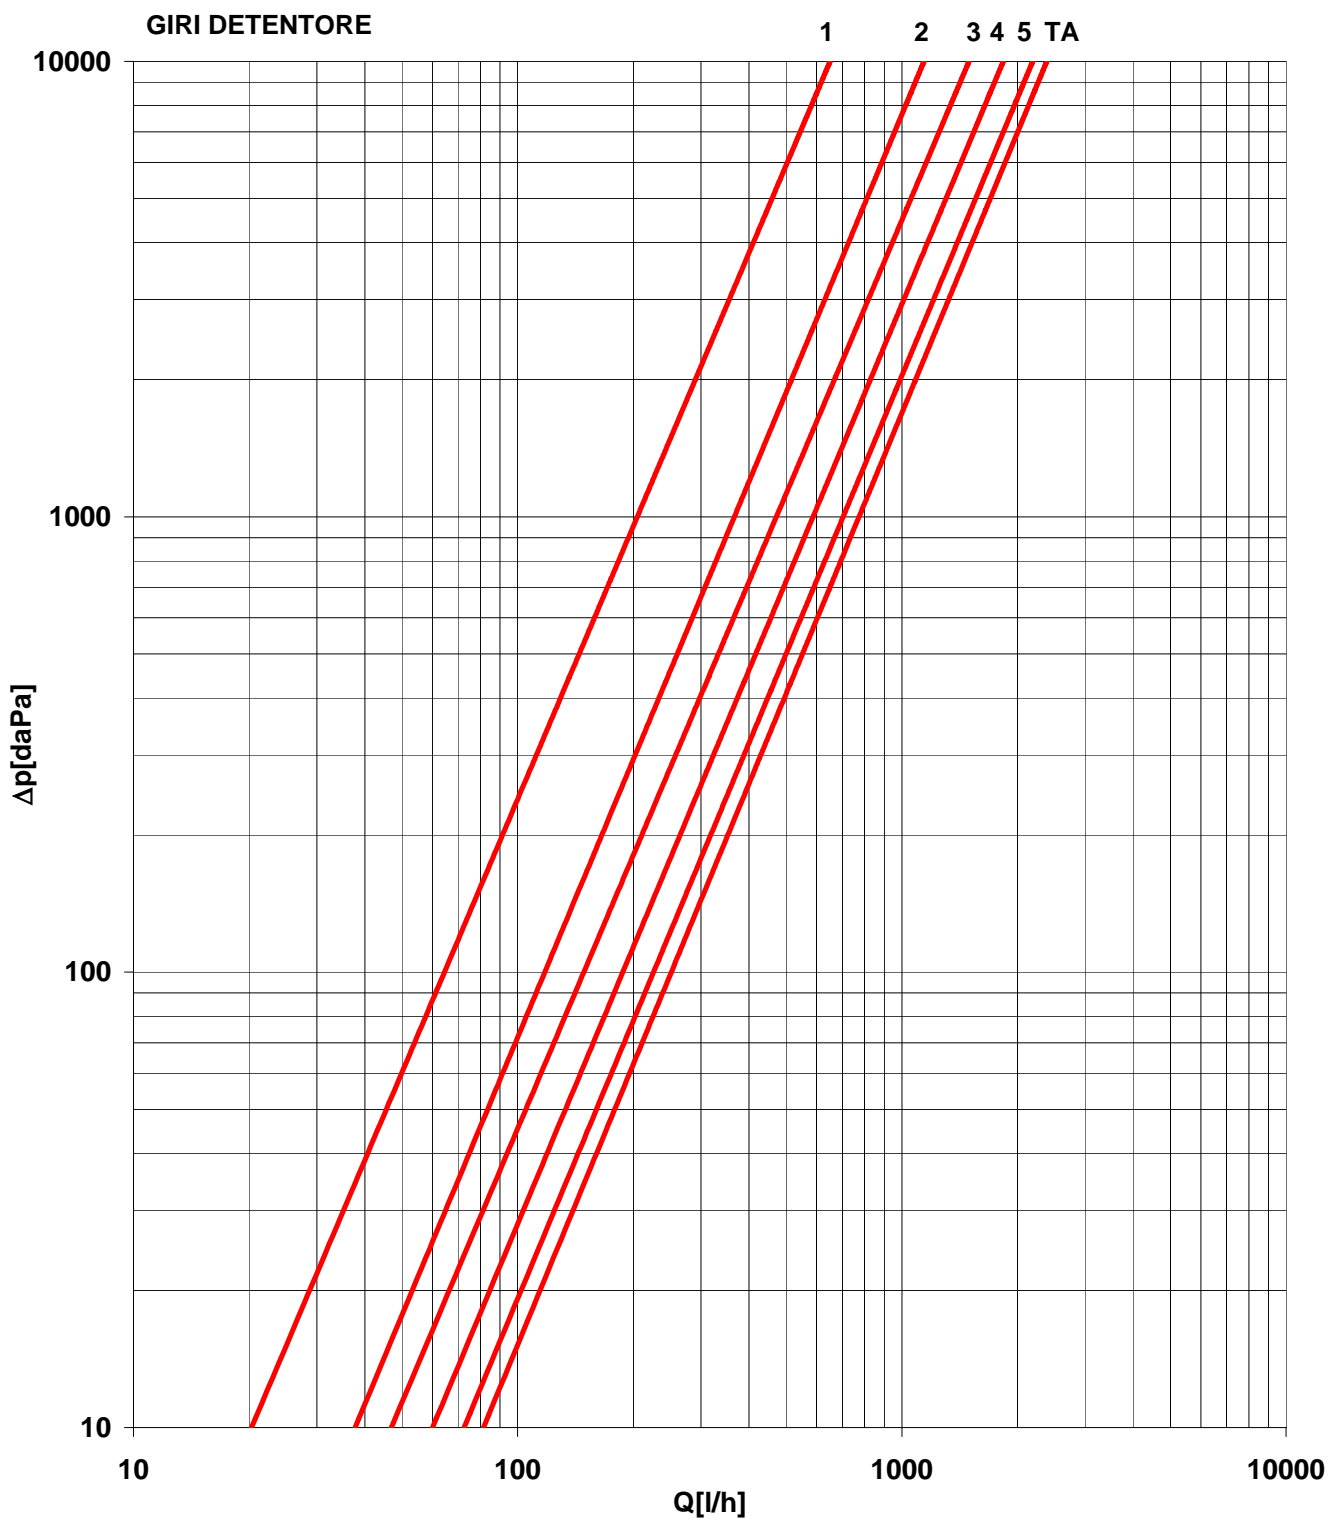

**ART.3860 3412**  
**3860 112**  
**3860 134**

GIRI	1	2	3	4	5	TA
Kv [m <sup>3</sup> /h]	0,65	1,14	1,49	1,83	2,19	2,38